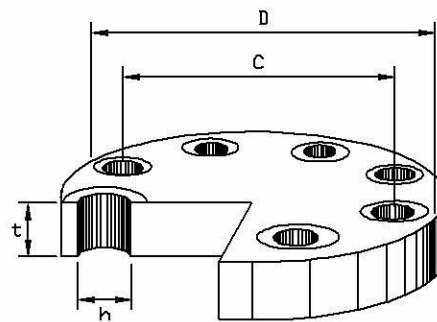

Slip-On

Series DIN 2576(PN16) PN16

Series DIN 2576(PN40) PN40

Blind

Series DIN 2527 PN16 & PN40

Slip-On Type

Blind Type

Size	DIN PN16								DIN PN40							
	d	D	C	no	h	t	Weight (kg)		d	D	C	no	h	t	Weight (kg)	
							SO	BL							SO	BL
010	17.7	90	60	4	14	14	0.51	0.53	17.7	90	60	4	14	14	0.60	0.60
015	22.2	95	65	4	14	14	0.56	0.60	22.2	95	65	4	14	16	0.70	0.70
020	27.6	105	75	4	14	16	0.72	0.79	27.6	105	75	4	14	18	0.80	0.90
025	34.4	115	85	4	14	16	1.13	1.23	34.4	115	85	4	14	18	1.30	1.50
032	43.1	140	100	4	18	16	1.46	1.66	43.1	140	100	4	18	18	1.60	1.80
040	49	150	110	4	18	16	1.56	1.81	49	150	110	4	18	18	1.70	2.00
050	61.1	165	125	4	18	18	1.70	2.10	61.1	165	125	4	18	20	1.90	2.40
065	77.1	185	145	4	18	18	2.40	3.10	77.1	185	145	8	18	22	2.60	3.40
080	90.3	200	160	8	18	20	3.50	4.50	90.3	200	160	8	18	24	3.80	4.90
100	115.9	220	180	8	18	20	4.50	6.30	115.9	235	190	8	22	24	4.90	6.90
125	141.6	250	210	8	18	22	6.50	9.20	141.6	270	220	8	26	26	7.80	11.00
150	170.5	285	240	8	22	22	8.70	12.80	170.5	300	250	8	26	28	10.10	14.90
175	196.1	315	270	8	22	24	8.95	13.15	196.1	350	295	12	30	28	11.35	16.45
200	221.8	340	295	12	22	24	10.90	18.60	221.8	375	320	12	30	30	12.60	21.40
250	276.2	405	355	12	26	26	18.00	30.60	276.2	450	385	12	33	32	21.90	37.20
300	327.6	460	410	12	26	28	21.50	40.70	327.6	515	450	16	33	34	25.80	48.80
350	359.7	520	470	16	26	30	30.80	57.80	359.7	580	510	16	36	38	36.20	68.00
400	423.7	580	525	16	30	32	42.80	82.20	423.7	660	585	16	39	40	51.70	99.40
450	462.3	640	585	20	30	34	55.10	107.60	462.3	685	610	20	39	42	66.10	129.10
500	513.6	715	650	20	33	34	65.10	133.10	513.6	755	670	20	42	44	77.40	158.40