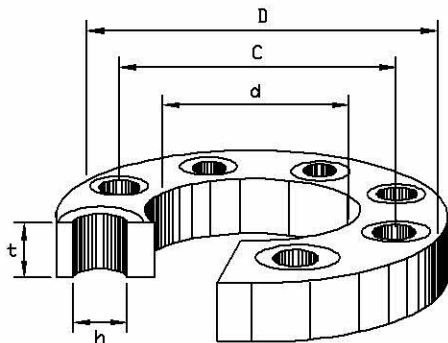

Slip-On

Series DIN 2576(PN16) PN16

Series DIN 2576(PN40) PN40

Blind

Series DIN 2527 PN16 & PN40

Slip-On Type

Blind Type

Size	DIN PN16								DIN PN40							
	d	D	C	no	h	t	Weight (kg)		d	D	C	no	h	t	Weight (kg)	
							SO	BL							SO	BL
010	17.7	90	60	4	14	14	0.51	0.53	17.7	90	60	4	14	14	0.60	0.60
015	22.2	95	65	4	14	14	0.56	0.60	22.2	95	65	4	14	16	0.70	0.70
020	27.6	105	75	4	14	16	0.72	0.79	27.6	105	75	4	14	18	0.80	0.90
025	34.4	115	85	4	14	16	1.13	1.23	34.4	115	85	4	14	18	1.30	1.50
032	43.1	140	100	4	18	16	1.46	1.66	43.1	140	100	4	18	18	1.60	1.80
040	49	150	110	4	18	16	1.56	1.81	49	150	110	4	18	18	1.70	2.00
050	61.1	165	125	4	18	18	1.70	2.10	61.1	165	125	4	18	20	1.90	2.40
065	77.1	185	145	4	18	18	2.40	3.10	77.1	185	145	8	18	22	2.60	3.40
080	90.3	200	160	8	18	20	3.50	4.50	90.3	200	160	8	18	24	3.80	4.90
100	115.9	220	180	8	18	20	4.50	6.30	115.9	235	190	8	22	24	4.90	6.90
125	141.6	250	210	8	18	22	6.50	9.20	141.6	270	220	8	26	26	7.80	11.00
150	170.5	285	240	8	22	22	8.70	12.80	170.5	300	250	8	26	28	10.10	14.90
175	196.1	315	270	8	22	24	8.95	13.15	196.1	350	295	12	30	28	11.35	16.45
200	221.8	340	295	12	22	24	10.90	18.60	221.8	375	320	12	30	30	12.60	21.40
250	276.2	405	355	12	26	26	18.00	30.60	276.2	450	385	12	33	32	21.90	37.20
300	327.6	460	410	12	26	28	21.50	40.70	327.6	515	450	16	33	34	25.80	48.80
350	359.7	520	470	16	26	30	30.80	57.80	359.7	580	510	16	36	38	36.20	68.00
400	423.7	580	525	16	30	32	42.80	82.20	423.7	660	585	16	39	40	51.70	99.40
450	462.3	640	585	20	30	34	55.10	107.60	462.3	685	610	20	39	42	66.10	129.10
500	513.6	715	650	20	33	34	65.10	133.10	513.6	755	670	20	42	44	77.40	158.40